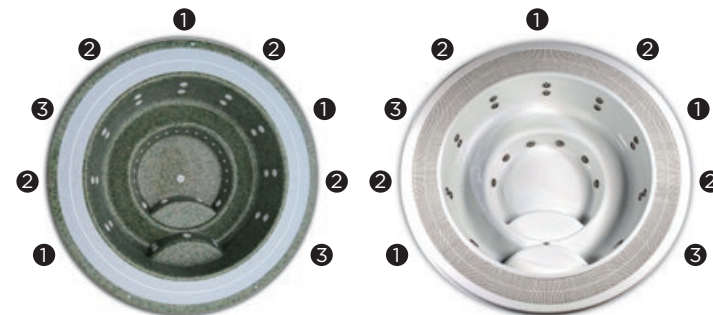

OSLO / BALI

Le dimensioni di queste due spa, di 3 metri di diametro, consentono di accogliere un gran numero di utenti. Fino a nove persone possono utilizzare l'idromassaggio contemporaneamente.

L'equipaggiamento formato da 18 jet per massaggio e 18 bocchette di mandata, completa queste grandi spa.

Oslo

Posizioni: 9

Misure: Ø 300

Finitura con mosaico

Bali

Posizioni: 9

Misure: Ø 300

Finitura in acrilico