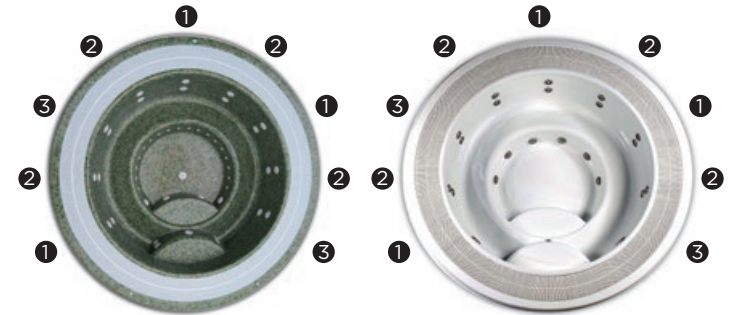

## Technische eigenschappen

ref: 40769

ref: 57113

Afmetingen (± 2 cm)	Ø 300	
Posities (zit-/ligplaatsen)	9 (9 /-)	
Watervolume (L)	2.290	
Gewicht (leeg/vol) (kg)	310 / 2.600	526 / 2.816

Afwerking	Acryl	Mozaïek
Verkrijgbare kleuren*	44 / 46 / 59	AG64 / AG34 / AG75 / AG70 AG72 / AG20 / AG13 / AG2