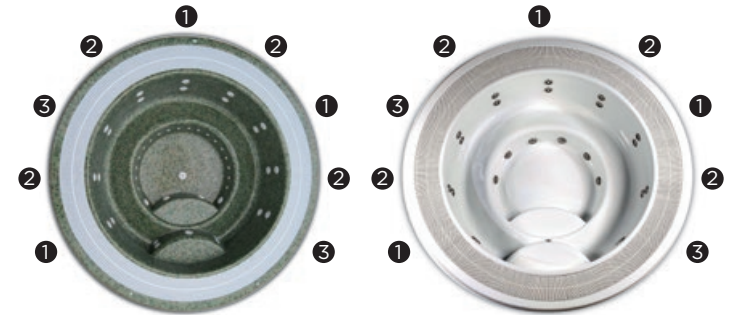

## Características Técnicas

ref: 40769

ref: 57113

Medidas ( ±2cm)	Ø 300	
Posiciones (sentado / tumbado)	9 (9 /-)	
Volumen Agua (l)	2.290	
Peso (vacío / lleno) (kg)	310 / 2.600	526 / 2.816

Tipo Acabado Casco	Acrílico	Mosaico
Colores Disponibles*	44 / 46 / 59	AG64 / AG34 / AG75 / AG70 AG72 / AG20 / AG13 / AG2