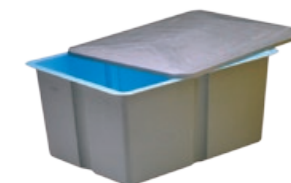

Accesorios

Depósito