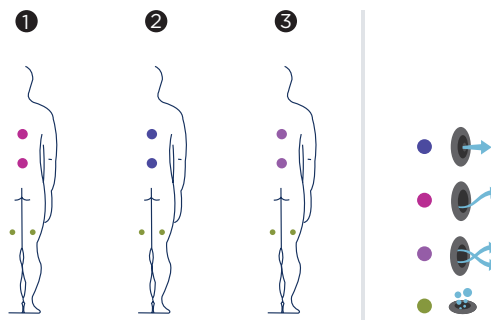

*Oslo*

**Posizioni:** 9 

**Misure:** Ø 300

Finitura con mosaico

*Bali*

**Posizioni:** 9 

**Misure:** Ø 300

Finitura in acrilico

PRESTAZIONI		
Totale punti di massaggio	<b>36</b>	<b>36</b>
Getti di massaggio	18	18
Bocchette di aria	18	18
Jet/Bocchette Inossidabile	Opzionale	Opzionale
Griglia legno di teak	-	-
Poggiatesta	-	-
Pulsante piezoelettrico	2	2
Struttura metallica galvanizzata	•	•
Luce bianca LED	•	•
Cromoterapia luce LED	Opzionale	•
Copertura isotermica	Opzionale	Opzionale